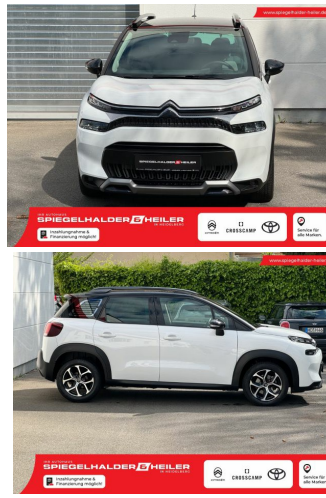

CITROEN C3 Aircross Shine 1.2 EU6d PureTech 110 S&S
Gebrauchtwagen

Druckdatum: 06.10.2024

Fahrzeugnummer: ex-rembert

Preis: 20.900 €

Fahrzeugdaten

Aufbauart	SUV / Geländewagen
Erstzulassung	09/2021
Fahrzeugart	Gebrauchtwagen
Farbe	Weiß (lack weiss banquise/typ aussenverkleidun)
Getriebe	Schaltgetriebe
Kilometerstand	41.300 km
Kraftstoffart	Benzin
Leistung	81 kW (110 PS)