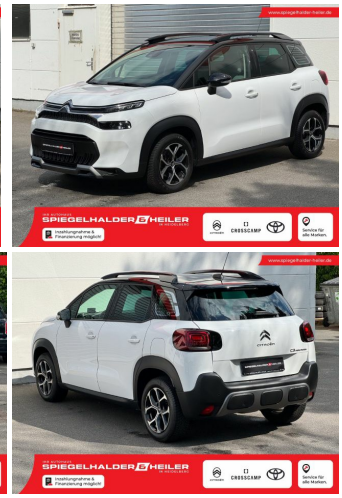

CITROEN C3 Aircross Shine 1.2 EU6d PureTech 110 S&S
Gebrauchtwagen

Druckdatum: 06.10.2024

Fahrzeugnummer: ex-rembert

Preis: 20.900 €

Fahrzeugdaten

Aufbauart	SUV / Geländewagen
Erstzulassung	09/2021
Fahrzeugart	Gebrauchtwagen
Farbe	Weiß (lack weiss banquise/typ aussenverkleidun)
Getriebe	Schaltgetriebe
Kilometerstand	41.300 km
Kraftstoffart	Benzin
Leistung	81 kW (110 PS)