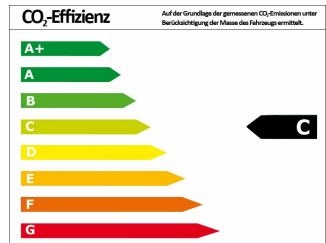

TOYOTA C-HR 1.2 Turbo Flow

Vorfühwagen

Druckdatum: 09.03.2021

Preis: 20.900 € MwSt. ausweisbar

Fahrzeugnummer: vfw_hd-tz_35

Fahrzeugdaten

Leistung	85 kW (116 PS)
Erstzulassung	03/2020
Farbe	weiß ()
Kilometerstand	4.900 km
Getriebe	Schaltgetriebe
Fahrzeugart	Vorfühwagen
Kraftstoffart	Benzin
Aufbauart	SUV / Geländewagen

Verbrauch und Umwelt

Effizienzklasse*	C
CO₂-Ausstoß komb.*	135 g/km
Verbr. innerorts*	6,90 l/100km
Verbr. außerorts*	5,30 l/100km
Verbr. kombiniert*	5,90 l/100km

*) Weitere Informationen zum offiziellen Kraftstoffverbrauch und den offiziellen spezifischen CO₂-Emissionen neuer Personenkraftwagen können dem „Leitfaden über den Kraftstoffverbrauch, die CO₂-Emissionen und den Stromverbrauch neuer Personenkraftwagen“ entnommen werden, der an allen Verkaufsstellen und bei der Deutschen Automobil Treuhand GmbH (DAT) unentgeltlich erhältlich ist.

Spiegelhalder & Heiler GmbH

Haberstraße 9 · 69126 Heidelberg

Tel.: 0 62 2131 69 00 · Fax: 0 62 2131 69 0-18 · spiegelhalder-heiler@arcor.de

Für die inhaltliche Richtigkeit der Darstellung wird keine Haftung übernommen. Es handelt sich nicht um ein konkretes annahmefähiges Angebot. Zwischenverkauf der Produkte vorbehalten. Verbindliche Informationen nur bei Ihrem Partner Spiegelhalder & Heiler GmbH.